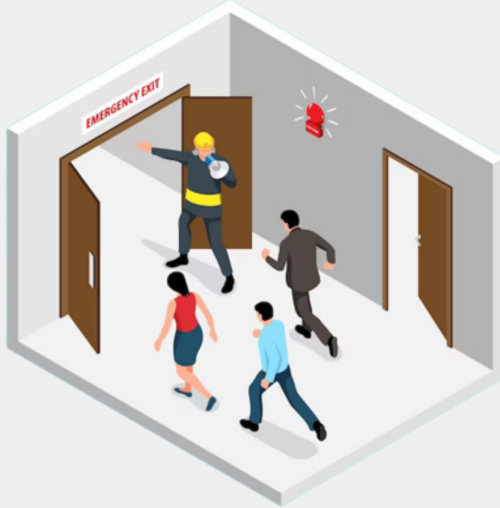

Prosedur Peringatan Dini dan Evakuasi Keadaan Darurat

KEMENTERIAN KOORDINATOR BIDANG PEREKONOMIAN
REPUBLIK INDONESIA

PROSEDUR **EVAKUASI GAWAT DARURAT**

JANGAN PANIK

DENGARKAN INSTRUKSI PETUGAS

Membawa barang-barang yang dirasa perlu saja

MEMATIKAN

komputer, mesin-mesin dan lain-lain (bila memungkinkan)

TUTUP DAN KUNCI SEMUA PINTU
sebelum pergi (bila memungkinkan)

JANGAN MENGGUNAKAN LIFT

GUNAKAN TANGGA DARURAT
yang terdekat dari lokasi anda berada

BERJALAN MENUJU TEMPAT EVAKUASI
berdasarkan instruksi dari petugas

TETAPLAH BERADA di dalam kelompok anda dan
TUNGGU INSTRUKSI SELANJUTNYA