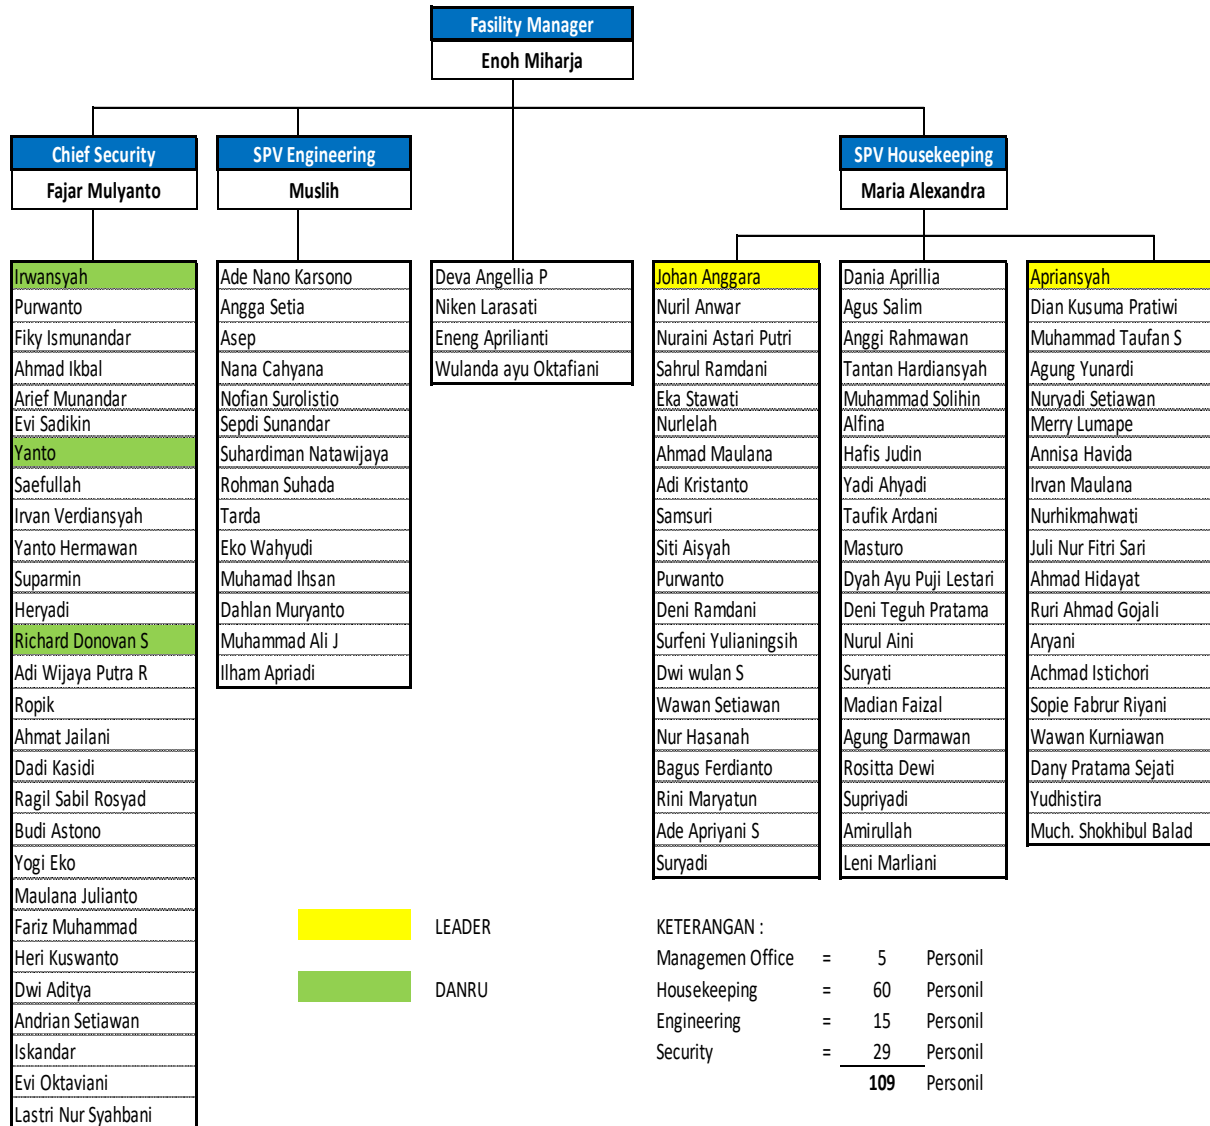

Security

- Personil Security sebanyak 29 orang terdiri dari 1 Chief Security, 3 Danru, 25 Anggota Security.

- Lokasi pekerjaan di Gedung Utama Ali Wardhana dan Gedung Pos Indonesia serta Rumah Dinas Widya Chandra.
- Melaksanakan serah terima jaga dari petugas pagi ke petugas malam dan dari petugas malam ke petugas pagi berikut pengarahan dari Chief.
- Melaksanakan apel pagi yang diisi dengan informasi dan arahan yang berkaitan dengan kegiatan pengamanan, dipimpin oleh Danru atau Chief.
- Melaksanakan tugas pengamanan dan ketertiban sesuai plotting yang sudah ditetapkan.
- Penerapan Grooming dan greeting (5S) setelah dilaksanakan Training Service Excelent dan berjalan rutin.
- Penerapan pelaksanaan protokol kesehatan dengan pengukuran suhu, scan Peduli Lindungi dan selalu mengingatkan memakai masker bagi pengunjung dan karyawan.
- Pemantauan pekerjaan oleh vendor di jam kerja maupun di luar jam kerja.
- Melakukan pengecekan kendaraan yang masuk di area Gedung Kementerian Perekonomian.
- 2 (Dua) personil security wanita a.n Lastri Nur Syahbani di Gedung Pos Indonesia dan Evi Oktaviani di Gedung Ali Wardhana.
- Kunjungan dan Monitoring di Rumah Kediaman Dinas Widya Chandra berkaitan dengan tugas pokok security.
- Giat Monitoring Bapak Menko Perekonomian dan Bapak Sesmenko Perekonomian beserta Tamu VIP Lainnya.
- Koordinasi dengan security Kementerian Keuangan (Kemenkeu) terkait Kegiatan VVIP yang dilaksanakan di Area Gedung A.A Maramis.

STRUKTUR ORGANISASI PT. PROVICES INDONESIA PROJECT KEMENKO PERIODE JANUARI 2023

PT. PROVICES INDONESIA PROJECT KEMENKO

25-Jan-23

ORGANIZATION CHART PERIODE JANUARI

LAPORAN REKAP ABSENSI SELURUH KARYAWAN
Periode January 2023